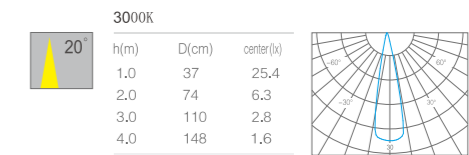

产品规格
Product Specifications

开孔尺寸: 34x91mm
产品尺寸: 40x101x46mm
功率: 1W
安装方式: 嵌入式(Recessed)
防护等级: IP40
输入电压: AC 220V
光束角度: 20°
显指: Ra92
色温: 2700K、3000K、4000K
光通量: 11lm、12lm、14lm