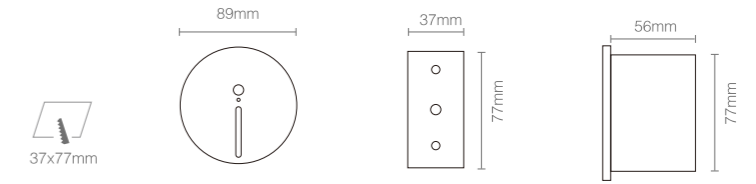

产品规格
Product Specifications

开孔尺寸: ϕ 41mm
产品尺寸: ϕ 47x72mm
功率: 1W
安装方式: 嵌入式(Recessed)
防护等级: IP40
输入电压: AC 220V
光束角度: 40°
显指: Ra92
色温: 2700K、3000K、4000K
光通量: 23lm、24m、25lm