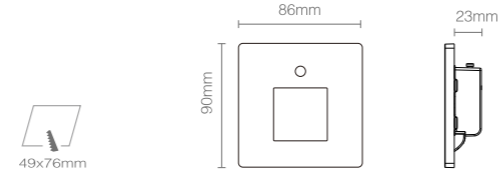

产品特性
Product Features

产品型号: S3J8690FXW-101
灯具颜色: 皓月白(Bright Moon White)
主体材质: 铝合金 (Aluminum Alloy)
控制方式: 人体感应 (Motion Sensing Function)
出光孔形: 方形 (Square)
环境温度: -20°~40°C

产品规格
Product Specifications

开孔尺寸: 49x76mm
产品尺寸: 86x90x23mm
功率: 1W
安装方式: 嵌入式(Recessed)
延长时间: 30S ± 10S
感应距离: 1-3m
输入电压: AC 220V
防护等级: IP40
光束角度: 70°
显指: Ra92
色温: 2700K、3000K、4000K
光通量: 25lm、26lm、28lm

产品特性
Product Features

产品型号: S3J8690TXW-101
灯具颜色: 皓月白(Bright Moon White)
主体材质: 铝合金 (Aluminum Alloy)
控制方式: 人体感应 (Motion Sensing Function)
出光孔形: 长形 (Rectangular)
环境温度: -20°~40°C

产品规格
Product Specifications

开孔尺寸: 49x76mm
产品尺寸: 86x90x23mm
功率: 1W
安装方式: 嵌入式(Recessed)
延长时间: 30S ± 10S
感应距离: 1-3m
输入电压: AC 220V
防护等级: IP40
光束角度: 40°
显指: Ra92
色温: 2700K、3000K、4000K
光通量: 23lm、24lm、25lm