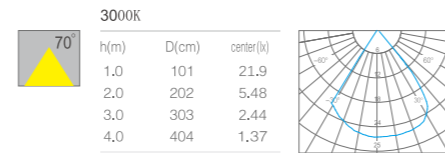

产品特性
Product Features

产品型号: S3G75203CTW-301
灯具颜色: 皓月白(Bright Moon White)
主体材质: 铝合金 (Aluminum Alloy)
控制方式: OFF/ON
出光孔形: 方形 (Square)
环境温度: -20°~40°C

产品规格
Product Specifications

开孔尺寸: 34x161mm
产品尺寸: 75x203x45mm
功率: 1W
安装方式: 嵌入式(Recessed)
防护等级: IP40
输入电压: AC 220V
光束角度: 70°
显指: Ra92
色温: 2700K、3000K、4000K
光通量: 26lm、27lm、29lm

产品特性
Product Features

产品型号: S3G75203CTW-101
灯具颜色: 皓月白(Bright Moon White)
主体材质: 铝合金 (Aluminum Alloy)
控制方式: 人体感应 (Motion Sensing Function)
出光孔形: 长条形 (Long and narrow)
环境温度: -20°~40°C

产品规格
Product Specifications

开孔尺寸: 34x161mm
产品尺寸: 75x203x45mm
功率: 1W
安装方式: 嵌入式(Recessed)
延长时间: 30S±10S
感应距离: 1-3m
输入电压: AC 220V
光束角度: 70°
显指: Ra92
色温: 2700K、3000K、4000K
光通量: 26lm、27lm、29lm