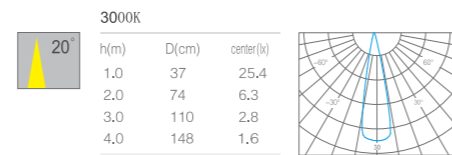

产品规格  
Product Specifications

开孔尺寸: 34x91mm  
 产品尺寸: 40x101x46mm  
 功率: 1W  
 安装方式: 嵌入式(Recessed)  
 延长时间: 30S ± 10S  
 感应距离: 1-3m  
 输入电压: AC 220V  
 防护等级: IP40  
 光束角度: 20°  
 显指: Ra92  
 色温: 2700K、3000K、4000K  
 光通量: 11lm、12lm、14lm