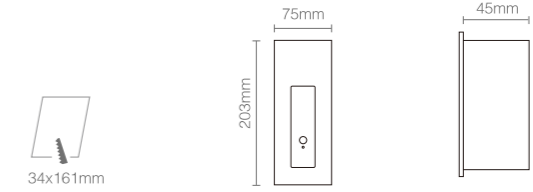

产品特性
Product Features

产品型号: S3G75203CTW-101
灯具颜色: 皓月白(Bright Moon White)
主体材质: 铝合金 (Aluminum Alloy)
控制方式: 人体感应 (Motion Sensing Function)
出光孔形: 长条形 (Long and narrow)
环境温度: -20°~40°C

产品规格
Product Specifications

开孔尺寸: 34x161mm
产品尺寸: 75x203x45mm
功率: 1W
安装方式: 嵌入式(Recessed)
延长时间: 30S±10S
感应距离: 1-3m
输入电压: AC 220V
光束角度: 70°
显指: Ra92
色温: 2700K、3000K、4000K
光通量: 26lm、27lm、29lm