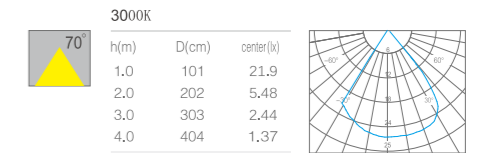

产品特性
Product Features

产品型号: S3G75203CTW-301
灯具颜色: 皓月白(Bright Moon White)
主体材质: 铝合金 (Aluminum Alloy)
控制方式: OFF/ON
出光孔形: 方形 (Square)
环境温度: -20°~40°C

产品规格
Product Specifications

开孔尺寸: 34x161mm
产品尺寸: 75x203x45mm
功率: 1W
安装方式: 嵌入式(Recessed)
防护等级: IP40
输入电压: AC 220V
光束角度: 70°
显指: Ra92
色温: 2700K、3000K、4000K
光通量: 26lm、27lm、29lm

产品特性
Product Features

产品型号: S3G75203CTW-101
灯具颜色: 皓月白(Bright Moon White)
主体材质: 铝合金 (Aluminum Alloy)
控制方式: 人体感应 (Motion Sensing Function)
出光孔形: 长条形 (Long and narrow)
环境温度: -20°~40°C

产品规格
Product Specifications

开孔尺寸: 34x161mm
产品尺寸: 75x203x45mm
功率: 1W
安装方式: 嵌入式(Recessed)
延长时间: 30S±10S
感应距离: 1-3m
输入电压: AC 220V
光束角度: 70°
显指: Ra92
色温: 2700K、3000K、4000K
光通量: 26lm、27lm、29lm