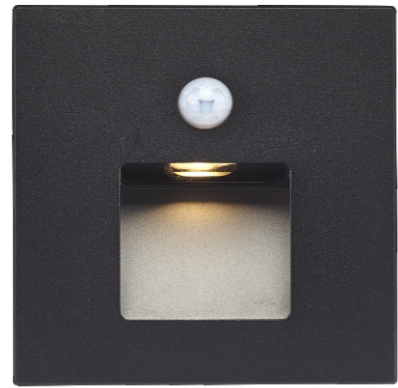

Rugged & Versatile:  
IP-rated, All-environment

安装方便：  
地脚灯体积小，  
安装方便，  
适合各种环境安装。  
Compact & Easy: Fits anywhere, Simple install

产品特性  
Product Features

产品型号: S3FS6670JXB-301  
 灯具颜色: 哑黑(Matte Black)  
 主体材质: 铝合金 (Aluminum Alloy)  
 控制方式: OFF/ON  
 出光孔形: 方形 (Square)  
 环境温度: -20°~40°C

产品型号: S3FS6670JXB-302  
 灯具颜色: 哑黑(Matte Black)  
 主体材质: 铝合金 (Aluminum Alloy)  
 控制方式: OFF/ON  
 出光孔形: 方形 (Square)  
 环境温度: -20°~40°C

产品规格  
Product Specifications

开孔尺寸: 60x60mm  
 产品尺寸: 70x66x46mm  
 功率: 2W  
 安装方式: 嵌入式(Recessed)  
 防护等级: IP54  
 输入电压: AC 220V  
 光束角度: 70°  
 显指: Ra92  
 色温: 2700K、3000K、4000K  
 光通量: 50lm、52lm、56lm

产品特性  
Product Features

产品型号: S3F7268FXB-301  
 灯具颜色: 哑黑(Matte Black)  
 主体材质: 铝合金 (Aluminum Alloy)  
 控制方式: OFF/ON  
 出光孔形: 方形 (Square)  
 环境温度: -20°~40°C

产品规格  
Product Specifications

开孔尺寸: 56x56mm  
 产品尺寸: 68x72x46mm  
 功率: 1W  
 安装方式: 嵌入式(Recessed)  
 防护等级: IP40  
 输入电压: AC 220V  
 光束角度: 120°  
 显指: Ra92  
 色温: 2700K、3000K、4000K  
 光通量: 25lm、26lm、28lm

产品特性  
Product Features

产品型号: S3F7268FXB-101  
 灯具颜色: 哑黑(Matte Black)  
 主体材质: 铝合金 (Aluminum Alloy)  
 控制方式: 人体感应 (Motion Sensing Function)  
 出光孔形: 方形 (Square)  
 环境温度: -20°~40°C

产品规格  
Product Specifications