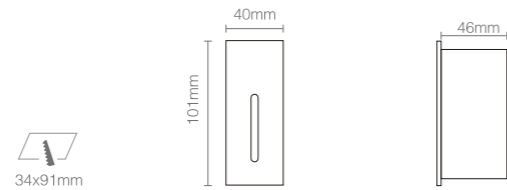

产品特性
Product Features

产品型号: S3C10140CTW-101
灯具颜色: 珍珠白(Pearl White)
主体材质: 铝合金(Aluminum Alloy)
控制方式: 人体感应(Motion Sensing Function)
出光孔形: 长条形(Long and narrow)
环境温度: -20°~40°C

产品规格
Product Specifications

开孔尺寸: 34x91mm
产品尺寸: 40x101x46mm
功率: 1W
安装方式: 嵌入式(Recessed)
延长时间: 30S ± 10S
感应距离: 1-3m
输入电压: AC 220V
光束角度: 20°
显指: Ra92
色温: 2700K、3000K、4000K
光通量: 11lm、12lm、14lm

产品特性
Product Features

产品型号: S3D16540CTW-101
灯具颜色: 皓月白(Bright Moon White)
主体材质: 铝合金(Aluminum Alloy)
控制方式: 人体感应(Motion Sensing Function)
出光孔形: 长条形(Long and narrow)
环境温度: -20°~40°C

产品规格
Product Specifications

开孔尺寸: 34x141mm
产品尺寸: 40x165x46mm
功率: 1W
安装方式: 嵌入式(Recessed)
延长时间: 30S ± 10S
感应距离: 1-3m
输入电压: AC 220V
防护等级: IP40
光束角度: 20°
显指: Ra92
色温: 2700K、3000K、4000K
光通量: 11lm、12lm、14lm