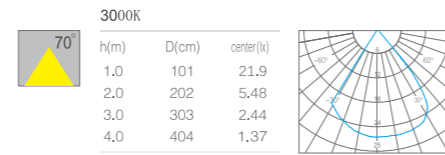

产品规格  
Product Specifications

开孔尺寸: 60x60mm  
 产品尺寸: 70x66x46mm  
 功率: 1W  
 安装方式: 嵌入式(Recessed)  
 防护等级: IP54  
 输入电压: AC 220V  
 光束角度: 70°  
 显指: Ra92  
 色温: 2700K、3000K、4000K  
 光通量: 25lm、26lm、28lm

产品特性  
Product Features