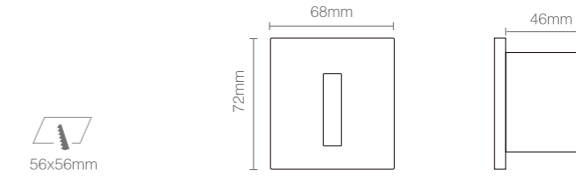

产品规格
Product Specifications

开孔尺寸: 56x56mm
产品尺寸: 68x72x46mm
功率: 1W
安装方式: 嵌入式(Recessed)
防护等级: IP40
输入电压: AC 220V
光束角度: 120°
显指: Ra92
色温: 2700K、3000K、4000K
光通量: 25lm、26lm、28lm