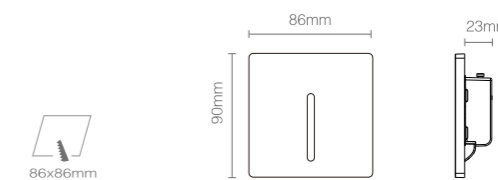

产品规格
Product Specifications

开孔尺寸: 86x86mm
产品尺寸: 86x90x23mm
功率: 1W
安装方式: 嵌入式(Recessed)
延长时间: 30S ± 10S
感应距离: 1-3m
输入电压: AC 220V
防护等级: IP40
光束角度: 120°
显指: Ra92
色温: 2700K、3000K、4000K
光通量: 25lm、26lm、28lm

适配86底盒(Compatible with Standard 86 Junction Box)