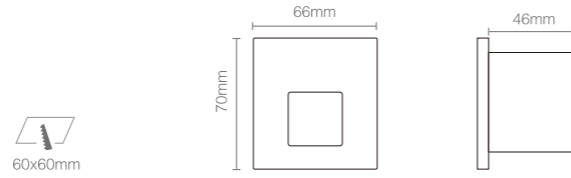

产品特性
Product Features

产品型号: S3FS6670JXB-301
灯具颜色: 哑黑(Matte Black)
主体材质: 铝合金 (Aluminum Alloy)
控制方式: OFF/ON
出光孔形: 方形 (Square)
环境温度: -20°~40°C

产品规格
Product Specifications

开孔尺寸: 60x60mm
产品尺寸: 70x66x46mm
功率: 1W
安装方式: 嵌入式(Recessed)
防护等级: IP54
输入电压: AC 220V
光束角度: 70°
显指: Ra92
色温: 2700K、3000K、4000K
光通量: 25lm、26lm、28lm

产品特性
Product Features

产品型号: S3FS6670JXB-302
灯具颜色: 哑黑(Matte Black)
主体材质: 铝合金 (Aluminum Alloy)
控制方式: OFF/ON
出光孔形: 方形 (Square)
环境温度: -20°~40°C

产品规格
Product Specifications

开孔尺寸: 60x60mm
产品尺寸: 70x66x46mm
功率: 2W
安装方式: 嵌入式(Recessed)
防护等级: IP54
输入电压: AC 220V
光束角度: 70°
显指: Ra92
色温: 2700K、3000K、4000K
光通量: 50lm、52lm、56lm