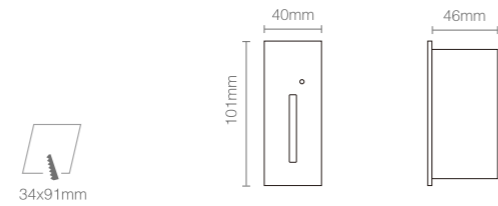

产品特性
Product Features

产品型号: S3C10140CTH-201
灯具颜色: 灰色(Grey)
主体材质: 铝合金 (Aluminum Alloy)
控制方式: 雷达感应 (Radar Sensing)
出光孔形: 长条形 (Long and narrow)
环境温度: -20°~40°C

产品规格
Product Specifications

开孔尺寸: 34x91mm
产品尺寸: 40x101x46mm
功率: 1W
安装方式: 嵌入式(Recessed)
延长时间: 30S ± 10S
感应距离: 1-3m
输入电压: AC 220V
防护等级: IP40
光束角度: 20°
显指: Ra92
色温: 2700K、3000K、4000K
光通量: 11lm、12lm、14lm

产品特性
Product Features

产品型号: S3C10140CTW-301
灯具颜色: 珍珠白(Pearl White)
主体材质: 铝合金 (Aluminum Alloy)
控制方式: OFF/ON
出光孔形: 长条形 (Long and narrow)
环境温度: -20°~40°C

产品规格
Product Specifications

开孔尺寸: 34x91mm
产品尺寸: 40x101x46mm
功率: 1W
安装方式: 嵌入式(Recessed)
防护等级: IP40
输入电压: AC 220V
光束角度: 20°
显指: Ra92
色温: 2700K、3000K、4000K
光通量: 11lm、12lm、14lm