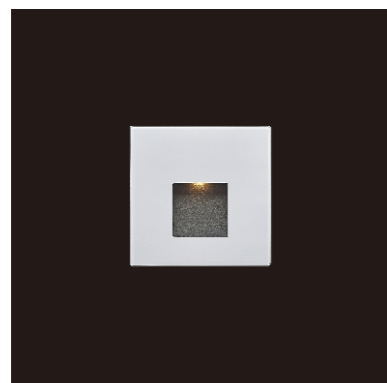

产品特性
Product Features

产品型号: S3J8690CTW-201
灯具颜色: 珍珠白(Pearl White)
主体材质: PC
控制方式: 雷达感应 (Radar Sensing)
出光孔形: 方形 (Square)
环境温度: -20°~40°C

产品规格
Product Specifications

开孔尺寸: 86x86mm
产品尺寸: 86x90x23mm
功率: 1W
安装方式: 嵌入式(Recessed)
延长时间: 30S ± 10S
感应距离: 1-3m
输入电压: AC 220V
防护等级: IP40
光束角度: 120°
显指: Ra92
色温: 2700K、3000K、4000K
光通量: 25lm、26lm、28lm

适配86底盒(Compatible with Standard 86 Junction Box)

产品特性
Product Features

产品型号: S3J8690CTW-201
灯具颜色: 珍珠白(Pearl White)
主体材质: PC
控制方式: 雷达感应 (Radar Sensing)
出光孔形: 长条形 (Long and narrow)
环境温度: -20°~40°C

产品规格
Product Specifications

开孔尺寸: 86x86mm
产品尺寸: 86x90x23mm
功率: 1W
安装方式: 嵌入式(Recessed)
延长时间: 30S ± 10S
感应距离: 1-3m
输入电压: AC 220V
防护等级: IP40
光束角度: 20°
显指: Ra92
色温: 2700K、3000K、4000K
光通量: 11lm、12lm、14lm

适配86底盒(Compatible with Standard 86 Junction Box)