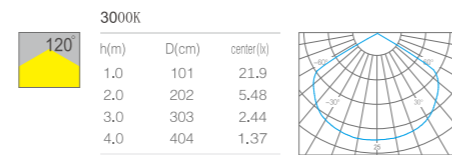

开孔尺寸: 56x56mm  
 产品尺寸: 68x72x46mm  
 功率: 1W  
 安装方式: 嵌入式(Recessed)  
 延长时间: 30S ± 10S  
 感应距离: 1-3m  
 输入电压: AC 220V  
 光束角度: 120°  
 显指: Ra92  
 色温: 2700K、3000K、4000K  
 光通量: 25lm、26lm、28lm

产品特性  
Product Features