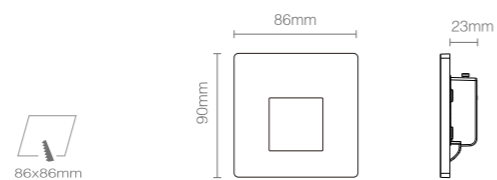

产品规格  
Product Specifications

开孔尺寸: 60x60mm  
 产品尺寸: 70x66x46mm  
 功率: 1W  
 安装方式: 嵌入式(Recessed)  
 防护等级: IP54  
 输入电压: AC 220V  
 光束角度: 70°  
 显指: Ra92  
 色温: 2700K、3000K、4000K  
 光通量: 25lm、26lm、28lm

产品特性  
Product Features

开孔尺寸: 56x56mm  
 产品尺寸: 68x72x46mm  
 功率: 1W  
 安装方式: 嵌入式(Recessed)  
 延长时间: 30S ± 10S  
 感应距离: 1-3m  
 输入电压: AC 220V  
 光束角度: 120°  
 显指: Ra92  
 色温: 2700K、3000K、4000K  
 光通量: 25lm、26lm、28lm

产品特性  
Product Features

开孔尺寸: 37x77x56mm  
 产品尺寸:  $\phi$ 89x56mm  
 功率: 1W  
 安装方式: 嵌入式(Recessed)  
 延长时间: 30S  $\pm$  10S  
 感应距离: 1-3m  
 输入电压: AC 220V  
 光束角度: 20°  
 显指: Ra92  
 色温: 2700K、3000K、4000K  
 光通量: 11lm、12lm、14lm

产品规格  
Product Specifications

开孔尺寸: 34x91mm  
 产品尺寸: 40x101x46mm  
 功率: 1W  
 安装方式: 嵌入式(Recessed)  
 延长时间: 30S ± 10S  
 感应距离: 1-3m  
 输入电压: AC 220V  
 防护等级: IP40  
 光束角度: 20°  
 显指: Ra92  
 色温: 2700K、3000K、4000K  
 光通量: 11lm、12lm、14lm