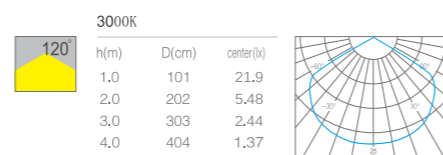

产品规格
Product Specifications

开孔尺寸: 86x86mm
产品尺寸: 86x90x23mm
功率: 1W
安装方式: 嵌入式(Recessed)
延长时间: 30S ± 10S
感应距离: 1-3m
输入电压: AC 220V
防护等级: IP40
光束角度: 120°
显指: Ra92
色温: 2700K、3000K、4000K
光通量: 25lm、26lm、28lm

适配86底盒(Compatible with Standard 86 Junction Box)