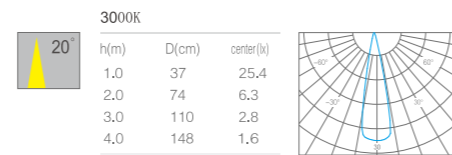

产品规格
Product Specifications

开孔尺寸: 34x91mm
产品尺寸: 40x101x46mm
功率: 1W
安装方式: 嵌入式(Recessed)
延长时间: 30S ± 10S
感应距离: 1-3m
输入电压: AC 220V
光束角度: 20°
显指: Ra92
色温: 2700K、3000K、4000K
光通量: 11lm、12lm、14lm