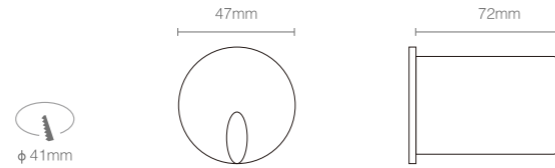

产品特性
Product Features

产品型号: S3T4772TYW-301
灯具颜色: 皓月白(Bright Moon White)
主体材质: 铝合金 (Aluminum Alloy)
控制方式: OFF/ON
出光孔形: 椭圆形 (Oval)
环境温度: -20°~40°C

产品规格
Product Specifications

开孔尺寸: ϕ 41mm
产品尺寸: ϕ 47x72mm
功率: 1W
安装方式: 嵌入式(Recessed)
防护等级: IP40
输入电压: AC 220V
光束角度: 40°
显指: Ra92
色温: 2700K、3000K、4000K
光通量: 23lm、24m、25lm

产品特性
Product Features

产品型号: S3Y8936CTW-101
灯具颜色: 皓月白(Bright Moon White)
主体材质: 铝合金 (Aluminum Alloy)
控制方式: 人体感应 (Motion Sensing Function)
出光孔形: 长条形 (Long and narrow)
环境温度: -20°~40°C

产品规格
Product Specifications

开孔尺寸: 37x77x56mm
产品尺寸: ϕ 89x56mm
功率: 1W
安装方式: 嵌入式(Recessed)
延长时间: 30S $\pm$ 10S
感应距离: 1-3m
输入电压: AC 220V
光束角度: 20°
显指: Ra92
色温: 2700K、3000K、4000K
光通量: 11lm、12lm、14lm