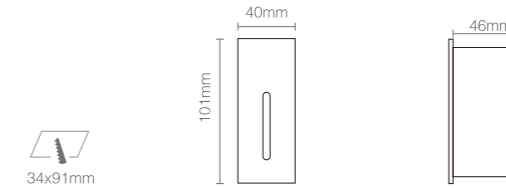

产品规格  
Product Specifications

开孔尺寸: 60x60mm  
 产品尺寸: 70x66x46mm  
 功率: 1W  
 安装方式: 嵌入式(Recessed)  
 防护等级: IP54  
 输入电压: AC 220V  
 光束角度: 70°  
 显指: Ra92  
 色温: 2700K、3000K、4000K  
 光通量: 25lm、26lm、28lm

产品特性  
Product Features

开孔尺寸: 56x56mm  
 产品尺寸: 68x72x46mm  
 功率: 1W  
 安装方式: 嵌入式(Recessed)  
 延长时间: 30S ± 10S  
 感应距离: 1-3m  
 输入电压: AC 220V  
 光束角度: 120°  
 显指: Ra92  
 色温: 2700K、3000K、4000K  
 光通量: 25lm、26lm、28lm

产品特性  
Product Features

**产品规格**  
Product Specifications

开孔尺寸: 86x86mm  
 产品尺寸: 86x90x23mm  
 功率: 1W  
 安装方式: 嵌入式(Recessed)  
 延长时间: 30S ± 10S  
 感应距离: 1-3m  
 输入电压: AC 220V  
 防护等级: IP40  
 光束角度: 20°  
 显指: Ra92  
 色温: 2700K、3000K、4000K  
 光通量: 11lm、12lm、14lm

产品规格  
Product Specifications

开孔尺寸: 34x91mm  
 产品尺寸: 40x101x46mm  
 功率: 1W  
 安装方式: 嵌入式(Recessed)  
 延长时间: 30S ± 10S  
 感应距离: 1-3m  
 输入电压: AC 220V  
 防护等级: IP40  
 光束角度: 20°  
 显指: Ra92  
 色温: 2700K、3000K、4000K  
 光通量: 11lm、12lm、14lm