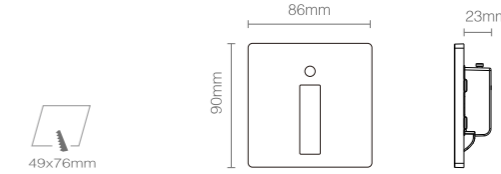

产品规格
Product Specifications

开孔尺寸: 49x76mm
产品尺寸: 86x90x23mm
功率: 1W
安装方式: 嵌入式(Recessed)
延长时间: 30S ± 10S
感应距离: 1-3m
输入电压: AC 220V
防护等级: IP40
光束角度: 70°
显指: Ra92
色温: 2700K、3000K、4000K
光通量: 25lm、26lm、28lm