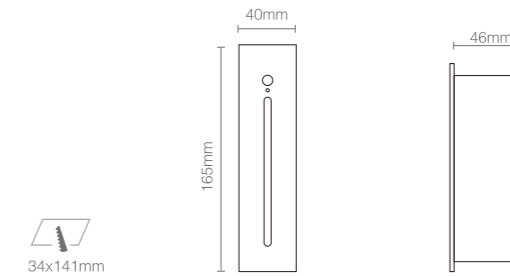

产品规格
Product Specifications

开孔尺寸: 34x91mm
产品尺寸: 40x101x46mm
功率: 1W
安装方式: 嵌入式(Recessed)
延长时间: 30S ± 10S
感应距离: 1-3m
输入电压: AC 220V
光束角度: 20°
显指: Ra92
色温: 2700K、3000K、4000K
光通量: 11lm、12lm、14lm