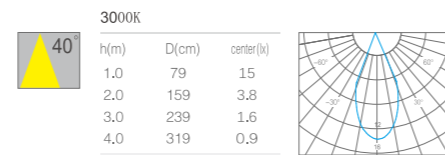

产品规格
Product Specifications

开孔尺寸: ϕ 41mm
产品尺寸: ϕ 47x72mm
功率: 1W
安装方式: 嵌入式(Recessed)
防护等级: IP40
输入电压: AC 220V
光束角度: 40°
显指: Ra92
色温: 2700K、3000K、4000K
光通量: 23lm、24m、25lm