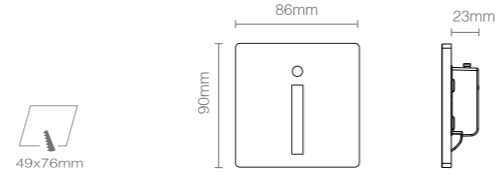

产品规格  
Product Specifications

开孔尺寸: 60x60mm  
 产品尺寸: 70x66x46mm  
 功率: 1W  
 安装方式: 嵌入式(Recessed)  
 防护等级: IP54  
 输入电压: AC 220V  
 光束角度: 70°  
 显指: Ra92  
 色温: 2700K、3000K、4000K  
 光通量: 25lm、26lm、28lm

产品特性  
Product Features

产品规格  
Product Specifications

开孔尺寸: 34x91mm  
 产品尺寸: 40x101x46mm  
 功率: 1W  
 安装方式: 嵌入式(Recessed)  
 延长时间: 30S ± 10S  
 感应距离: 1-3m  
 输入电压: AC 220V  
 防护等级: IP40  
 光束角度: 20°  
 显指: Ra92  
 色温: 2700K、3000K、4000K  
 光通量: 11lm、12lm、14lm

开孔尺寸: 34x161mm  
 产品尺寸: 75x203x45mm  
 功率: 1W  
 安装方式: 嵌入式(Recessed)  
 延长时间: 30S±10S  
 感应距离: 1-3m  
 输入电压: AC 220V  
 光束角度: 70°  
 显指: Ra92  
 色温: 2700K、3000K、4000K  
 光通量: 26lm、27lm、29lm

产品特性  
Product Features

开孔尺寸: 49x76mm  
 产品尺寸: 86x90x23mm  
 功率: 1W  
 安装方式: 嵌入式(Recessed)  
 延长时间: 30S ± 10S  
 感应距离: 1-3m  
 输入电压: AC 220V  
 防护等级: IP40  
 光束角度: 40°  
 显指: Ra92  
 色温: 2700K、3000K、4000K  
 光通量: 23lm、24lm、25lm