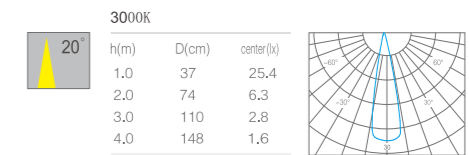

产品规格
Product Specifications

开孔尺寸: 34x141mm
产品尺寸: 40x165x46mm
功率: 1W
安装方式: 嵌入式(Recessed)
延长时间: 30S ± 10S
感应距离: 1-3m
输入电压: AC 220V
防护等级: IP40
光束角度: 20°
显指: Ra92
色温: 2700K、3000K、4000K
光通量: 11lm、12lm、14lm