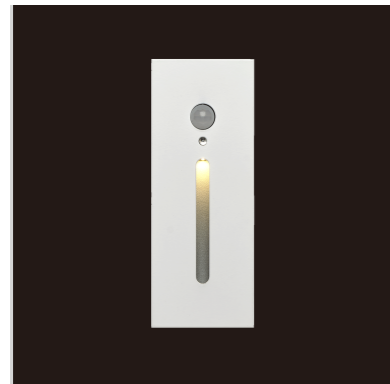

产品特性
Product Features

产品型号: S3C10140CTW-101
灯具颜色: 珍珠白(Pearl White)
主体材质: 铝合金(Aluminum Alloy)
控制方式: 人体感应(Motion Sensing Function)
出光孔形: 长条形(Long and narrow)
环境温度: -20°~40°C

产品规格
Product Specifications

开孔尺寸: 34x91mm
产品尺寸: 40x101x46mm
功率: 1W
安装方式: 嵌入式(Recessed)
延长时间: 30S ± 10S
感应距离: 1-3m
输入电压: AC 220V
光束角度: 20°
显指: Ra92
色温: 2700K、3000K、4000K
光通量: 11lm、12lm、14lm

产品特性
Product Features

产品型号: S3D16540CTW-101
灯具颜色: 皓月白(Bright Moon White)
主体材质: 铝合金(Aluminum Alloy)
控制方式: 人体感应(Motion Sensing Function)
出光孔形: 长条形(Long and narrow)
环境温度: -20°~40°C

产品规格
Product Specifications

开孔尺寸: 34x141mm
产品尺寸: 40x165x46mm
功率: 1W
安装方式: 嵌入式(Recessed)
延长时间: 30S ± 10S
感应距离: 1-3m
输入电压: AC 220V
防护等级: IP40
光束角度: 20°
显指: Ra92
色温: 2700K、3000K、4000K
光通量: 11lm、12lm、14lm