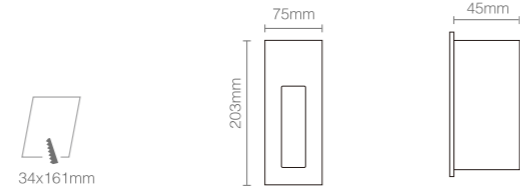

产品特性
Product Features

产品型号: S3G75203CTW-301
灯具颜色: 皓月白(Bright Moon White)
主体材质: 铝合金 (Aluminum Alloy)
控制方式: OFF/ON
出光孔形: 方形 (Square)
环境温度: -20°~40°C

产品规格
Product Specifications

开孔尺寸: 34x161mm
产品尺寸: 75x203x45mm
功率: 1W
安装方式: 嵌入式(Recessed)
防护等级: IP40
输入电压: AC 220V
光束角度: 70°
显指: Ra92
色温: 2700K、3000K、4000K
光通量: 26lm、27lm、29lm