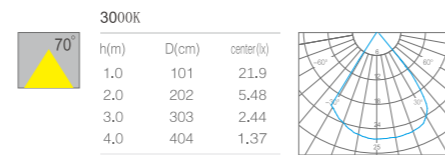

产品规格
Product Specifications

开孔尺寸: 49x76mm
产品尺寸: 86x90x23mm
功率: 1W
安装方式: 嵌入式(Recessed)
延长时间: 30S ± 10S
感应距离: 1-3m
输入电压: AC 220V
防护等级: IP40
光束角度: 70°
显指: Ra92
色温: 2700K、3000K、4000K
光通量: 25lm、26lm、28lm