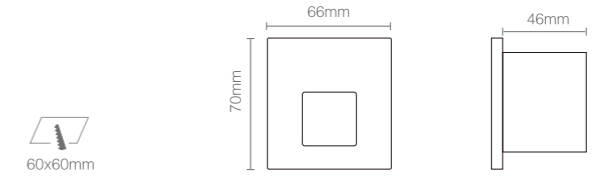

产品规格  
Product Specifications

开孔尺寸: 60x60mm  
 产品尺寸: 70x66x46mm  
 功率: 1W  
 安装方式: 嵌入式(Recessed)  
 防护等级: IP54  
 输入电压: AC 220V  
 光束角度: 70°  
 显指: Ra92  
 色温: 2700K、3000K、4000K  
 光通量: 25lm、26lm、28lm

产品特性  
Product Features

开孔尺寸: 56x56mm  
 产品尺寸: 68x72x46mm  
 功率: 1W  
 安装方式: 嵌入式(Recessed)  
 延长时间: 30S ± 10S  
 感应距离: 1-3m  
 输入电压: AC 220V  
 光束角度: 120°  
 显指: Ra92  
 色温: 2700K、3000K、4000K  
 光通量: 25lm、26lm、28lm

产品特性  
Product Features

开孔尺寸: 37x77x56mm  
 产品尺寸:  $\phi$ 89x56mm  
 功率: 1W  
 安装方式: 嵌入式(Recessed)  
 延长时间: 30S  $\pm$  10S  
 感应距离: 1-3m  
 输入电压: AC 220V  
 光束角度: 20°  
 显指: Ra92  
 色温: 2700K、3000K、4000K  
 光通量: 11lm、12lm、14lm

产品规格  
Product Specifications

开孔尺寸: 34x91mm  
 产品尺寸: 40x101x46mm  
 功率: 1W  
 安装方式: 嵌入式(Recessed)  
 延长时间: 30S ± 10S  
 感应距离: 1-3m  
 输入电压: AC 220V  
 防护等级: IP40  
 光束角度: 20°  
 显指: Ra92  
 色温: 2700K、3000K、4000K  
 光通量: 11lm、12lm、14lm