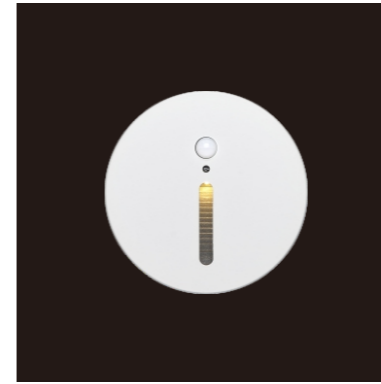

产品规格
Product Specifications

开孔尺寸: ϕ 41mm
产品尺寸: ϕ 47x72mm
功率: 1W
安装方式: 嵌入式(Recessed)
防护等级: IP40
输入电压: AC 220V
光束角度: 40°
显指: Ra92
色温: 2700K、3000K、4000K
光通量: 23lm、24m、25lm