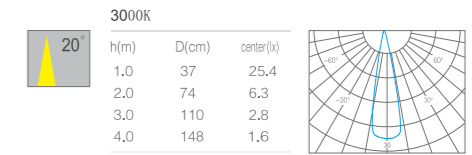

产品规格
Product Specifications

开孔尺寸: 56x56mm
产品尺寸: 68x72x46mm
功率: 1W
安装方式: 嵌入式(Recessed)
防护等级: IP40
输入电压: AC 220V
光束角度: 20°
显指: Ra92
色温: 2700K、3000K、4000K
光通量: 11lm、12lm、14lm