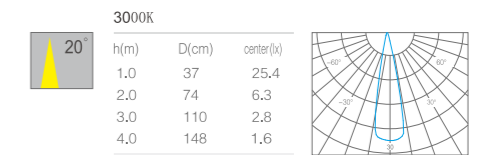

开孔尺寸: 37x77x56mm  
 产品尺寸:  $\phi$ 89x56mm  
 功率: 1W  
 安装方式: 嵌入式(Recessed)  
 延长时间: 30S  $\pm$  10S  
 感应距离: 1-3m  
 输入电压: AC 220V  
 光束角度: 20°  
 显指: Ra92  
 色温: 2700K、3000K、4000K  
 光通量: 11lm、12lm、14lm