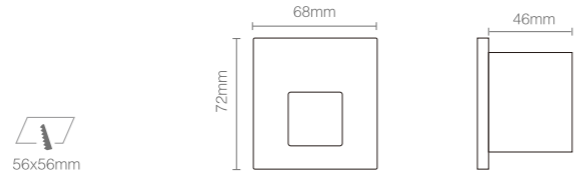

产品特性
Product Features

产品型号: S3F7268FXB-301
灯具颜色: 哑黑(Matte Black)
主体材质: 铝合金 (Aluminum Alloy)
控制方式: OFF/ON
出光孔形: 方形 (Square)
环境温度: -20°~40°C

产品规格
Product Specifications

开孔尺寸: 56x56mm
产品尺寸: 68x72x46mm
功率: 1W
安装方式: 嵌入式(Recessed)
防护等级: IP40
输入电压: AC 220V
光束角度: 120°
显指: Ra92
色温: 2700K、3000K、4000K
光通量: 25lm、26lm、28lm

产品特性
Product Features

产品型号: S3F7268CTB-301
灯具颜色: 哑黑(Matte Black)
主体材质: 铝合金 (Aluminum Alloy)
控制方式: OFF/ON
出光孔形: 长条形 (Long and narrow)
环境温度: -20°~40°C

产品规格
Product Specifications

开孔尺寸: 56x56mm
产品尺寸: 68x72x46mm
功率: 1W
安装方式: 嵌入式(Recessed)
防护等级: IP40
输入电压: AC 220V
光束角度: 20°
显指: Ra92
色温: 2700K、3000K、4000K
光通量: 11lm、12lm、14lm