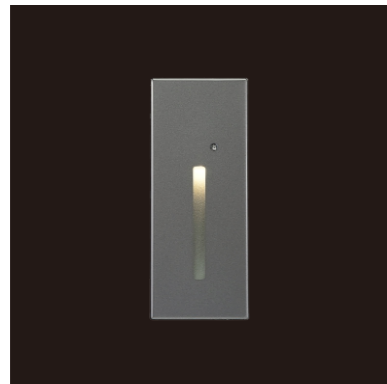

产品特性
Product Features

产品型号: S3C10140CTH-201
灯具颜色: 灰色(Grey)
主体材质: 铝合金 (Aluminum Alloy)
控制方式: 雷达感应 (Radar Sensing)
出光孔形: 长条形 (Long and narrow)
环境温度: -20°~40°C

产品规格
Product Specifications

开孔尺寸: 34x91mm
产品尺寸: 40x101x46mm
功率: 1W
安装方式: 嵌入式(Recessed)
延长时间: 30S ± 10S
感应距离: 1-3m
输入电压: AC 220V
防护等级: IP40
光束角度: 20°
显指: Ra92
色温: 2700K、3000K、4000K
光通量: 11lm、12lm、14lm

产品特性
Product Features

产品型号: S3C10140CTW-301
灯具颜色: 珍珠白(Pearl White)
主体材质: 铝合金 (Aluminum Alloy)
控制方式: OFF/ON
出光孔形: 长条形 (Long and narrow)
环境温度: -20°~40°C

产品规格
Product Specifications

开孔尺寸: 34x91mm
产品尺寸: 40x101x46mm
功率: 1W
安装方式: 嵌入式(Recessed)
防护等级: IP40
输入电压: AC 220V
光束角度: 20°
显指: Ra92
色温: 2700K、3000K、4000K
光通量: 11lm、12lm、14lm