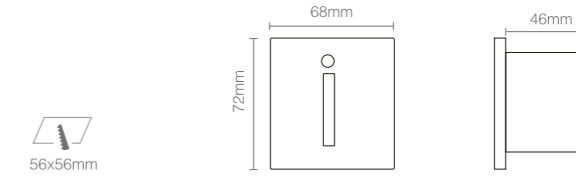

产品规格  
Product Specifications

开孔尺寸: 60x60mm  
 产品尺寸: 70x66x46mm  
 功率: 1W  
 安装方式: 嵌入式(Recessed)  
 防护等级: IP54  
 输入电压: AC 220V  
 光束角度: 70°  
 显指: Ra92  
 色温: 2700K、3000K、4000K  
 光通量: 25lm、26lm、28lm

产品特性  
Product Features

开孔尺寸: 56x56mm  
 产品尺寸: 68x72x46mm  
 功率: 1W  
 安装方式: 嵌入式(Recessed)  
 延长时间: 30S ± 10S  
 感应距离: 1-3m  
 输入电压: AC 220V  
 光束角度: 120°  
 显指: Ra92  
 色温: 2700K、3000K、4000K  
 光通量: 25lm、26lm、28lm

产品特性  
Product Features

**产品规格**  
Product Specifications

开孔尺寸: 86x86mm  
 产品尺寸: 86x90x23mm  
 功率: 1W  
 安装方式: 嵌入式(Recessed)  
 延长时间: 30S ± 10S  
 感应距离: 1-3m  
 输入电压: AC 220V  
 防护等级: IP40  
 光束角度: 20°  
 显指: Ra92  
 色温: 2700K、3000K、4000K  
 光通量: 11lm、12lm、14lm

产品规格  
Product Specifications

开孔尺寸: 34x91mm  
 产品尺寸: 40x101x46mm  
 功率: 1W  
 安装方式: 嵌入式(Recessed)  
 延长时间: 30S ± 10S  
 感应距离: 1-3m  
 输入电压: AC 220V  
 防护等级: IP40  
 光束角度: 20°  
 显指: Ra92  
 色温: 2700K、3000K、4000K  
 光通量: 11lm、12lm、14lm