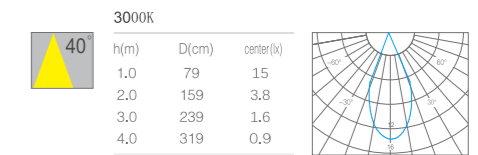

产品规格
Product Specifications

开孔尺寸: 49x76mm
产品尺寸: 86x90x23mm
功率: 1W
安装方式: 嵌入式(Recessed)
延长时间: 30S ± 10S
感应距离: 1-3m
输入电压: AC 220V
防护等级: IP40
光束角度: 40°
显指: Ra92
色温: 2700K、3000K、4000K
光通量: 23lm、24lm、25lm