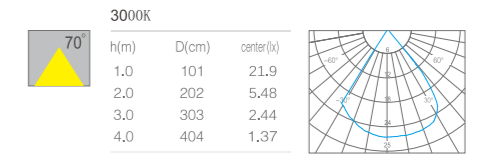

产品规格
Product Specifications

开孔尺寸: 60x60mm
产品尺寸: 70x66x46mm
功率: 2W
安装方式: 嵌入式(Recessed)
防护等级: IP54
输入电压: AC 220V
光束角度: 70°
显指: Ra92
色温: 2700K、3000K、4000K
光通量: 50lm、52lm、56lm