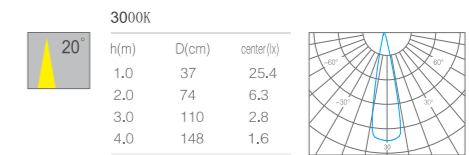

产品规格
Product Specifications

开孔尺寸: 56x56mm
产品尺寸: 68x72x46mm
功率: 1W
安装方式: 嵌入式(Recessed)
延长时间: 30S ± 10S
感应距离: 1-3m
输入电压: AC 220V
光束角度: 20°
显指: Ra92
色温: 2700K、3000K、4000K
光通量: 11lm、12lm、14lm