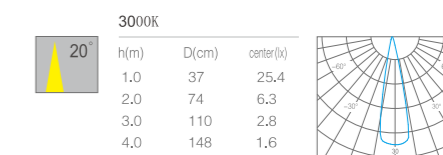

产品规格
Product Specifications

开孔尺寸: 86x86mm
产品尺寸: 86x90x23mm
功率: 1W
安装方式: 嵌入式(Recessed)
延长时间: 30S ± 10S
感应距离: 1-3m
输入电压: AC 220V
防护等级: IP40
光束角度: 20°
显指: Ra92
色温: 2700K、3000K、4000K
光通量: 11lm、12lm、14lm

适配86底盒(Compatible with Standard 86 Junction Box)