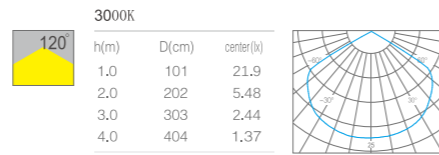

产品规格
Product Specifications

开孔尺寸: 56x56mm
产品尺寸: 68x72x46mm
功率: 1W
安装方式: 嵌入式(Recessed)
防护等级: IP40
输入电压: AC 220V
光束角度: 120°
显指: Ra92
色温: 2700K、3000K、4000K
光通量: 25lm、26lm、28lm