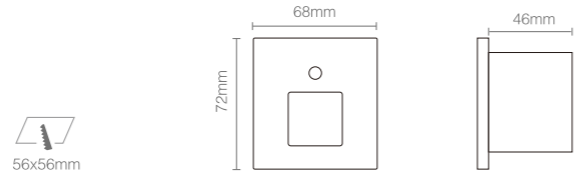

产品特性
Product Features

产品型号: S3F7268FXB-101
灯具颜色: 哑黑(Matte Black)
主体材质: 铝合金 (Aluminum Alloy)
控制方式: 人体感应 (Motion Sensing Function)
出光孔形: 方形 (Square)
环境温度: -20°~40°C

产品规格
Product Specifications

开孔尺寸: 56x56mm
产品尺寸: 68x72x46mm
功率: 1W
安装方式: 嵌入式(Recessed)
延长时间: 30S ± 10S
感应距离: 1-3m
输入电压: AC 220V
光束角度: 120°
显指: Ra92
色温: 2700K、3000K、4000K
光通量: 25lm、26lm、28lm

产品特性
Product Features

产品型号: S3F7268CTB-101
灯具颜色: 哑黑(Matte Black)
主体材质: 铝合金 (Aluminum Alloy)
控制方式: 人体感应 (Motion Sensing Function)
出光孔形: 长条形 (Long and narrow)
环境温度: -20°~40°C

产品规格
Product Specifications

开孔尺寸: 56x56mm
产品尺寸: 68x72x46mm
功率: 1W
安装方式: 嵌入式(Recessed)
延长时间: 30S ± 10S
感应距离: 1-3m
输入电压: AC 220V
光束角度: 20°
显指: Ra92
色温: 2700K、3000K、4000K
光通量: 11lm、12lm、14lm