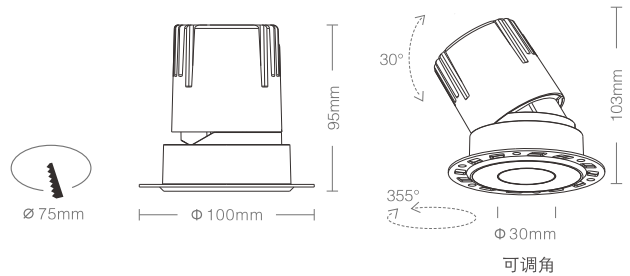

*可选配件

产品特性

- 灯具颜色: 金属灰+白色面板
- 主体材质: 压铸铝
- 光学系统: 透镜+面板
- 灯具外观: 金属质感
- 投射方向: 垂直0~30°、水平0~355°
- 防护等级: IP20 可选配IP44防水组件
- 环境温度: -20°~40°
- 重量: 278g

产品规格

- 开孔尺寸: Ø75mm
- 功率: 7W
- 光束角度: 15° 24° 36°
- 天花厚度: 2mm~25mm
- 安装方式: 嵌入式
- 吊顶空间: 大于115mm
- 防眩角度: 40°
- 输入电压: 220~240V~50Hz
- 输入电流: 33mA
- 显指: Ra92
- 色温: 2700K、3000K、3500K、4000K
- 光通量: 406lm、423lm、452lm、469lm (15°)
449lm、468lm、501lm、519lm (24°)
480lm、500lm、536lm、556lm (36°)

以下可调光款为可控硅调光; 0-10V调光:T改为M

色温	可调光	不可调光	光束角	h(m)	D(cm)	average (lx)	center (lx)	光通量分布图
2700K	TSF3075W07-TB2715	TSF3075W07-NB2715	15°	1.0	29	2543	3650	
3000K	TSF3075W07-TB3015	TSF3075W07-NB3015		2.0	57	636	913	
3500K	TSF3075W07-TB3515	TSF3075W07-NB3515		3.0	86	283	406	
4000K	TSF3075W07-TB4015	TSF3075W07-NB4015		4.0	114	159	228	
2700K	TSF3075W07-TB2724	TSF3075W07-NB2724	24°	1.0	39	1610	2354	
3000K	TSF3075W07-TB3024	TSF3075W07-NB3024		2.0	79	403	589	
3500K	TSF3075W07-TB3524	TSF3075W07-NB3524		3.0	118	179	262	
4000K	TSF3075W07-TB4024	TSF3075W07-NB4024		4.0	157	101	147	
2700K	TSF3075W07-TB2736	TSF3075W07-NB2736	36°	1.0	62	795	1217	
3000K	TSF3075W07-TB3036	TSF3075W07-NB3036		2.0	123	199	304	
3500K	TSF3075W07-TB3536	TSF3075W07-NB3536		3.0	184	88	135	
4000K	TSF3075W07-TB4036	TSF3075W07-NB4036		4.0	246	50	76	