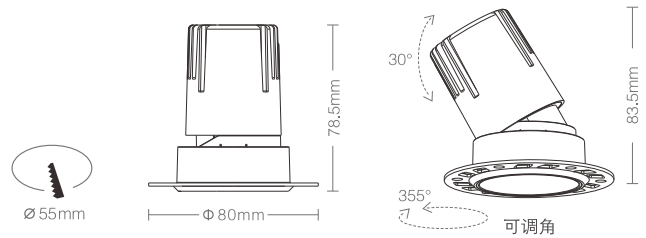

- 柔光片
 - 防眩网
 - 防眩杯(亮银)
 - 防眩杯(哑黑)
 - 防眩杯(白色)
- *可选配件

产品特性

灯具颜色: 金属灰+白色面板
 主体材质: 压铸铝
 光学系统: 透镜+防眩杯
 灯具外观: 金属质感
 投射方向: 垂直0~30°、水平0~355°
 防护等级: IP20 可选配IP44防水组件
 环境温度: -20°~40°
 重量: 130g

产品规格

开孔尺寸: Ø55mm
 功率: 5W
 光束角度: 15°、24°、36°、60°
 天花厚度: 2mm~25mm
 安装方式: 嵌入式
 吊顶空间: 大于100mm
 防眩角度: 40°