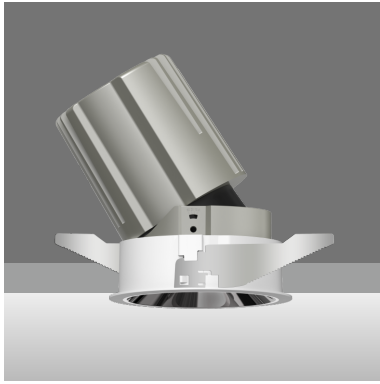

防眩天花灯(Ø100)

-  柔光片
 -  防眩网
 -  防眩杯(亮银)
 -  防眩杯(哑黑)
 -  防眩杯(白色)
- *可选配件

产品特性

灯具颜色: 金属灰+白色面板
 主体材质: 压铸铝
 光学系统: 透镜+防眩杯
 灯具外观: 金属质感
 投射方向: 垂直0~30°、水平0~355°
 防护等级: IP20
 环境温度: -20°~40°
 重量: 652g

产品规格

开孔尺寸: Ø100mm
 功率: 20W
 光束角度: 15°、24°、36°、60°
 天花厚度: 6mm~25mm
 安装方式: 嵌入式
 吊顶空间: 大于160mm
 防眩角度: 40°

输入电压: 220~240V~50Hz
 输入电流: 95mA
 显指: Ra92
 色温: 2700K、3000K、3500K、4000K
 光通量: 1184lm、1220lm、1243lm、1243lm (15°)
 1276lm、1314lm、1340lm、1340lm (24°)
 1325lm、1364lm、1391lm、1391lm (36°)
 1207lm、1243lm、1267lm、1267lm (60°)