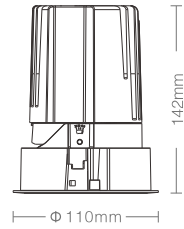

防眩天花灯(Ø100)

-  柔光片
 -  防眩网
 -  防眩杯(亮银)
 -  防眩杯(哑黑)
 -  防眩杯(白色)
- *可选配件

产品特性

灯具颜色: 金属灰+白色面板
 主体材质: 压铸铝
 光学系统: 透镜+防眩杯
 灯具外观: 金属质感
 投射方向: 垂直0~30°、水平0~355°
 防护等级: IP20
 环境温度: -20°~40°
 重量: 652g

产品规格

开孔尺寸: Ø100mm
 功率: 20W
 光束角度: 15°、24°、36°、60°
 天花厚度: 6mm~25mm
 安装方式: 嵌入式
 吊顶空间: 大于160mm
 防眩角度: 40°