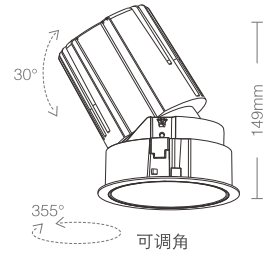

防眩天花灯(Ø100)

-  柔光片
 -  防眩网
 -  防眩杯(亮银)
 -  防眩杯(哑黑)
 -  防眩杯(白色)
- *可选配件

产品特性

灯具颜色: 金属灰+白色面板
 主体材质: 压铸铝
 光学系统: 透镜+防眩杯
 灯具外观: 金属质感
 投射方向: 垂直0~30°、水平0~355°
 防护等级: IP20
 环境温度: -20°~40°
 重量: 652g

产品规格

开孔尺寸: Ø100mm
 功率: 20W
 光束角度: 15°、24°、36°、60°
 天花厚度: 6mm~25mm
 安装方式: 嵌入式
 吊顶空间: 大于160mm
 防眩角度: 40°